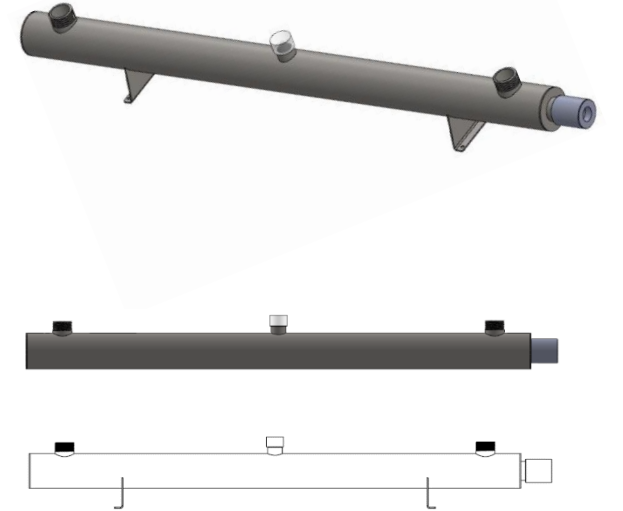

Ürün Kodu 304	Ürün Kodu 316	Model	Bağlantı	Enerji (watt)	Lamba adeti
205001	205101	UV 101	1/4"	12	1
205002	205102	UV 103	1/2"	17	1
205002	205102	UV 106	3/4"	21	1
205003	205103	UV 112	1"	41	1
205004	205104	UV 118	1"	65	1
205005	205105	UV 224	1 1/2"	82	2
205006	205106	UV 336	2"	123	3
205007	205107	UV 448	2"	164	4
205008	205108	UV 560	2"	205	5
205009	205109	UV 672	2 1/2"	246	6
205010	205110	UV 896	3"	328	8
205011	205111	UV 10120	3"	410	10
205012	205112	UV 12144	4(DN100)	492	12
205013	205113	UV 16192	4(DN100)	656	16
205014	205114	UV 20240	4(DN100)	820	20

*Özel talepleriniz için firmamız ile iletişime geçebilirsiniz.